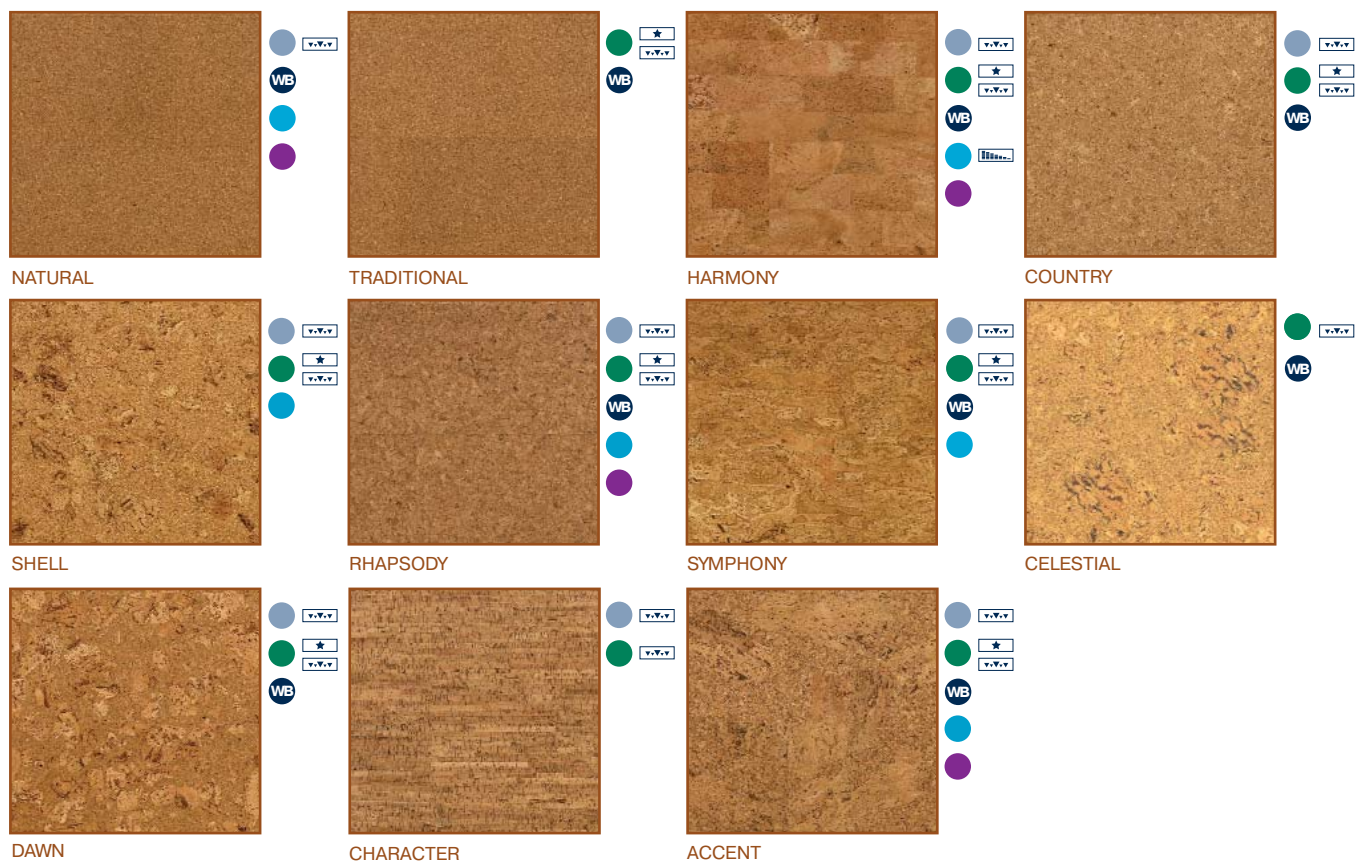

ORIGINALS COLLECTION

ТЕХНИЧЕСКИЕ ДАННЫЕ							
SERIES	SERIES 100			SERIES 200			
Покрытие	с покрытием WRT		с покрытием PU	с покрытием PU matt Bevelled		с покрытием sanded	
Толщина (мм)	10,5		6	6		6	
Размер (мм)	905x295		600x300	600x300		600x300	
Наличие фаски	С фаской		С фаской	С фаской		С фаской	
Способ укладки	Бесклеевой		Бесклеевой	Бесклеевой		Клеевой	
NATURAL	O801007						
TRADITIONAL			DN01005	DN01006		EN01005	
HARMONY	O821005		DN11003	DN11004			
CHARACTER	O822002						
SHELL	O824003		DN10001	DN10003			
RHAPSODY	O825005			DN12003			
SYMPHONY	O830003		DN20001	DN20003			
COUNTRY	O832004			DN02006		EN02005	
ACCENT	O841002		DN17002	DN17003			
DAWN	O849003		DN13001	DN13003			
SERIES	SERIES 200 CORK PARQUET			SERIES 1000		SERIES 2000	
		white brand					
Покрытие	покрытие sanded	покрытие sanded	покрытие WRT	покрытие new HPS	покрытие new HPS	покрытие new HPS	покрытие new HPS
Толщина (мм)	4	4	4	12	12	3,2	3,2
Размер (мм)	600x300	600x300	600x300	905x295	905x295	300x300	600x300
Наличие фаски	Без фаски	Без фаски	Без фаски	С фаской	С фаской	Без фаски	Без фаски
Способ укладки	Клеевой	Клеевой	Клеевой	Бесклеевой	Бесклеевой	Клеевой	Клеевой
NATURAL	RN10001	NA11028	RV10003	O101001		O201002	O201003
TRADITIONAL	RN01008	NC74106	RV01020				
HARMONY	RN11002	NA21060	RV11007	O121001	O121A03	O221002	O221003
SHELL	RN14002		RV14004	O124001			
RHAPSODY	RN12002	NA25028	RV12007	O125001		O225001	
SYMPHONY	RN20001	NA30023	RV20002	O130001			
COUNTRY	RN 02004	NA32011	RV02012				
ACCENT	RN17001	NA41021	O941001	O141001		O241001	O241003
DAWN	RN13001	NA49041	RV13006				
CELESTIAL	RN14002	NA24023	RV14001				
CHARACTER	RN16001		RV16004