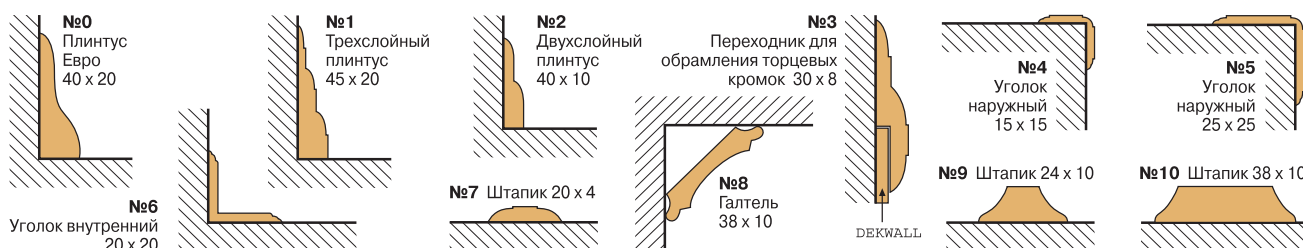

ПРОДУКТЫ ПО УХОДУ ЗА ПРОБКОВЫМИ ПОКРЫТИЯМИ

DECOL VERN

Универсальный контактный клей для пробковых покрытий на полихлоропреновой основе с добавлением синтетических смол, упакованный в жестяную банку емкостью 5 литров с герметичным клапаном. Производство компании «ISAR-RAKOLL CHEMIE PORTUGUESA, S.A.» (Португалия).

FLOOR DRESSING

Средство на водной основе дисперсионного состава полиуретан-акрила для обновления и восстановления первоначального внешнего вида винилового покрытия Wicanders. Создает защитный слой и предохраняет от износа и проникновения грязи все виниловые покрытия. Расфасовано в пластиковые емкости объемом 1 литр. Производство компании «Loba GmbH&Co. KG» (Германия).

POWER STRIP

Чистящее средство для удаления старых слоев покрытия Wicanders Floor Dressing, мастик на основе воска, а также моющих средств, трудновыводимой грязи, акриловых и иных полимеров. Не содержит фосфатов и формальдегидов. Упаковано в пластиковые емкости 1 литр. Производство компании «Loba GmbH&Co. KG» (Германия).

V-CARE

Средство V-Care представляет собой полирующий состав, содержащий полимеры и чистящие добавки. Защитная пленка, образующаяся после нанесения средства, износостойка, отталкивает и легко моется. Производство компании «Loba GmbH&Co. KG» (Германия).

ТЕХНИЧЕСКИЕ ДАННЫЕ